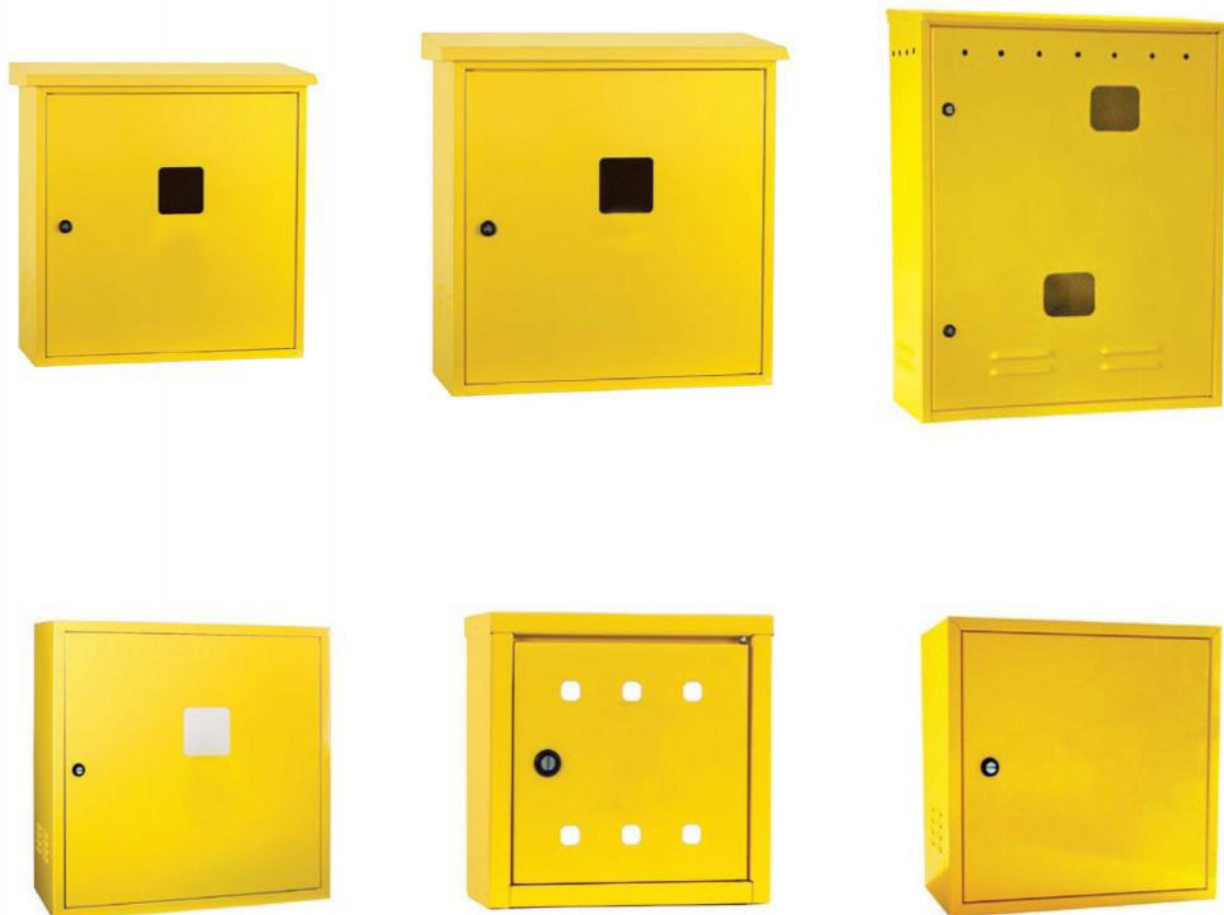

ЯЩИКИ ГАЗОВЫЕ

ПЛАСТИКОВЫЙ ЯЩИК

- универсальный - подходит для всех счетчиков газа и регуляторов

- можно использовать для различных вариантов соединения оборудования,

Материал: PP

Гарантия: 3 года

Описание

Ящик газовый пластиковый, универсальный (отдельно стоящий/ настенный)

Размеры

600×600×250

УДОБНАЯ СИСТЕМА МОНТАЖА ДЛЯ УСТАНОВКИ

ПОДХОДИТ ДЛЯ ВСЕХ СЧЕТЧИКОВ ГАЗА И РЕГУЛЯТОРОВ

ЯЩИКИ ГАЗОВЫЕ

МЕТАЛЛИЧЕСКИЕ ЯЩИКИ

Ящик настенный	300x300x150 мм	алюминиевый под клапан
Ящик настенный	450x450x250 мм	для счетчика G4/G6 без регулятора давления
Ящик настенный	600x600x250 мм	для счетчика G4/G6 с регулятором давления
Ящик настенный	800x600x250 мм	для подключения оборудования выше 10 м ³ /ч
Ящик настенный	900x600x300 мм	для подключения оборудования выше 10 м ³ /ч
Ящик настенный	1000x1000x400 мм	для подключения оборудования выше 10 м ³ /ч